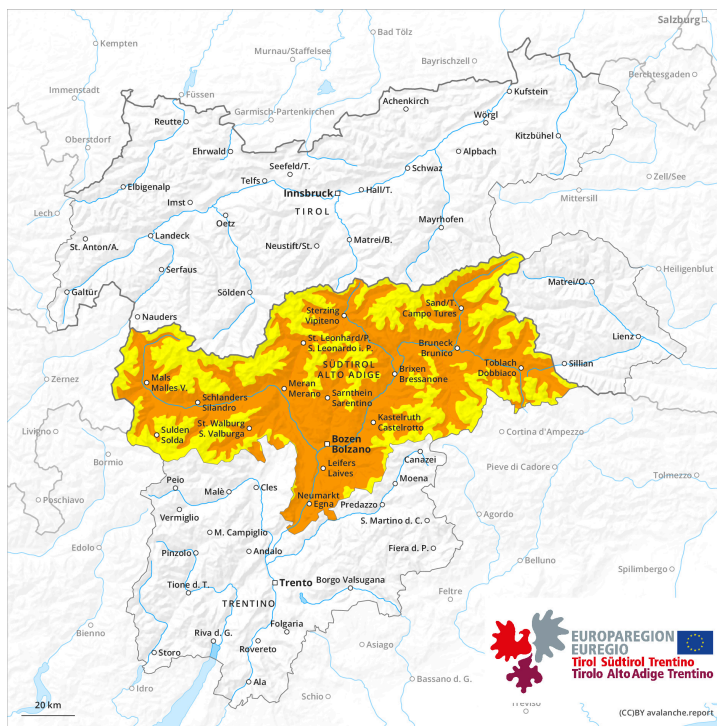

AM

PM

Grau de Perill 3 - Marcat

AM:

Estabilitat del mantell de neu: **pobre**
freqüència: **algunes**
Mida d'allau: **mitjana**

PM:

Estabilitat del mantell de neu: **pobre**
freqüència: **algunes**
Mida d'allau: **petita**

Estabilitat del mantell de neu: **molt pobre**
freqüència: **moltes**
Mida d'allau: **mitjana**