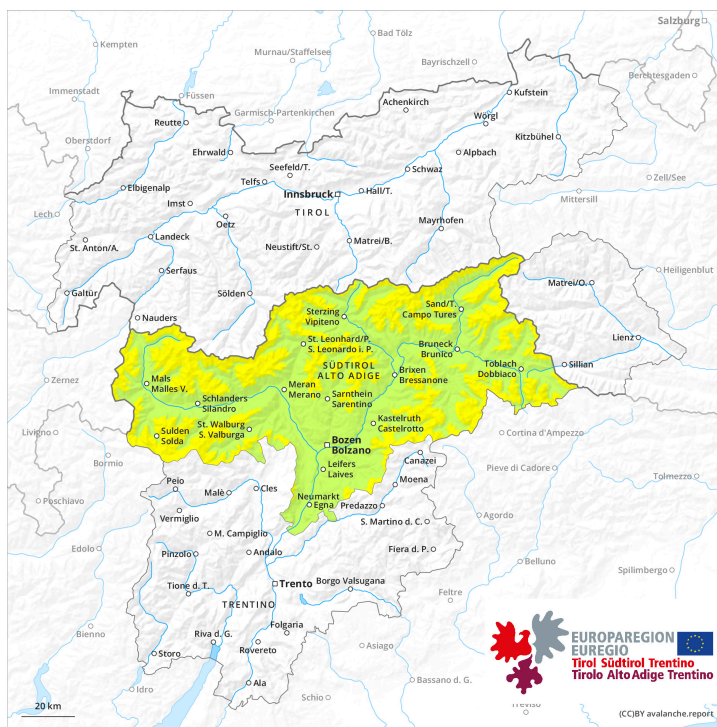

AM

PM

Grau de Perill 3 - Marcat

AM:

Estabilitat del mantell de neu: **pobre**
freqüència: **algunes**
Mida d'allau: **mitjana**

PM:

Estabilitat del mantell de neu: **pobre**
freqüència: **algunes**
Mida d'allau: **petita**

Estabilitat del mantell de neu: **molt pobre**
freqüència: **moltes**
Mida d'allau: **mitjana**