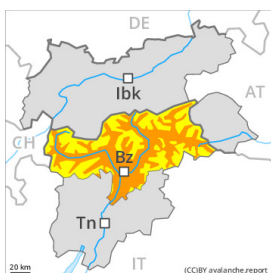

AM

PM

Grau de Perill 3 - Marcat

AM:

Estabilitat del mantell de neu: **pobre**
freqüència: **algunes**
Mida d'allau: **mitjana**

PM:

Estabilitat del mantell de neu: **pobre**
freqüència: **algunes**
Mida d'allau: **petita**

Estabilitat del mantell de neu: **molt pobre**
freqüència: **moltes**
Mida d'allau: **mitjana**