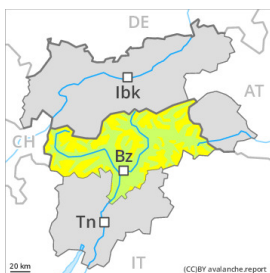

AM

PM

Grau de Perill 3 - Marcat

AM:

Estabilitat del mantell de neu: **pobre**
freqüència: **algunes**
Mida d'allau: **mitjana**

PM:

Estabilitat del mantell de neu: **pobre**
freqüència: **algunes**
Mida d'allau: **petita**

Estabilitat del mantell de neu: **molt pobre**
freqüència: **moltes**
Mida d'allau: **mitjana**