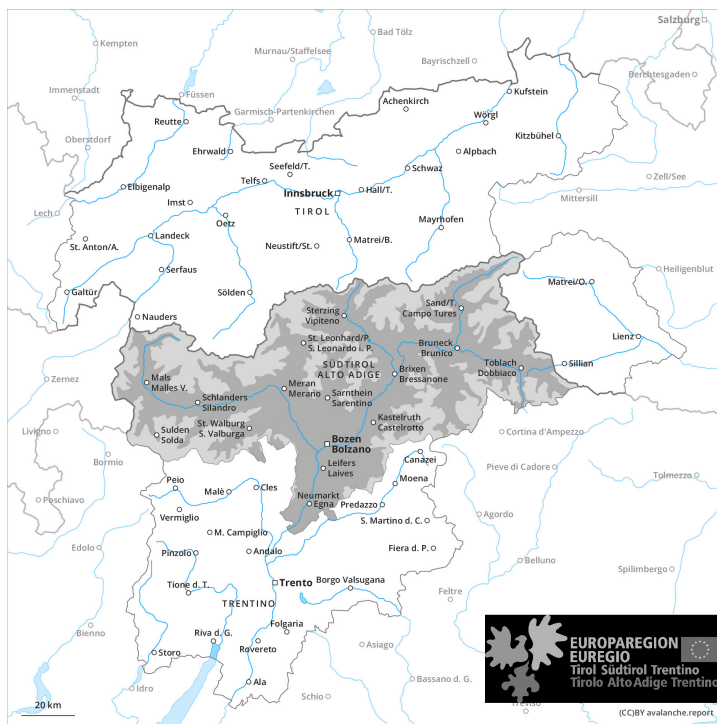

Vormittag

Nachmittag

Gefahrenstufe 3 - Erheblich

AM:

Neuschnee

Schneedeckenstabilität: **schlecht**

Gefahrenstellen: **einige**

Lawinengröße: **mittel**

PM:

Neuschnee

Schneedeckenstabilität: **schlecht**

Gefahrenstellen: **einige**

Lawinengröße: **klein**

Altschnee

Schneedeckenstabilität: **sehr schlecht**

Gefahrenstellen: **viele**

Lawinengröße: **mittel**