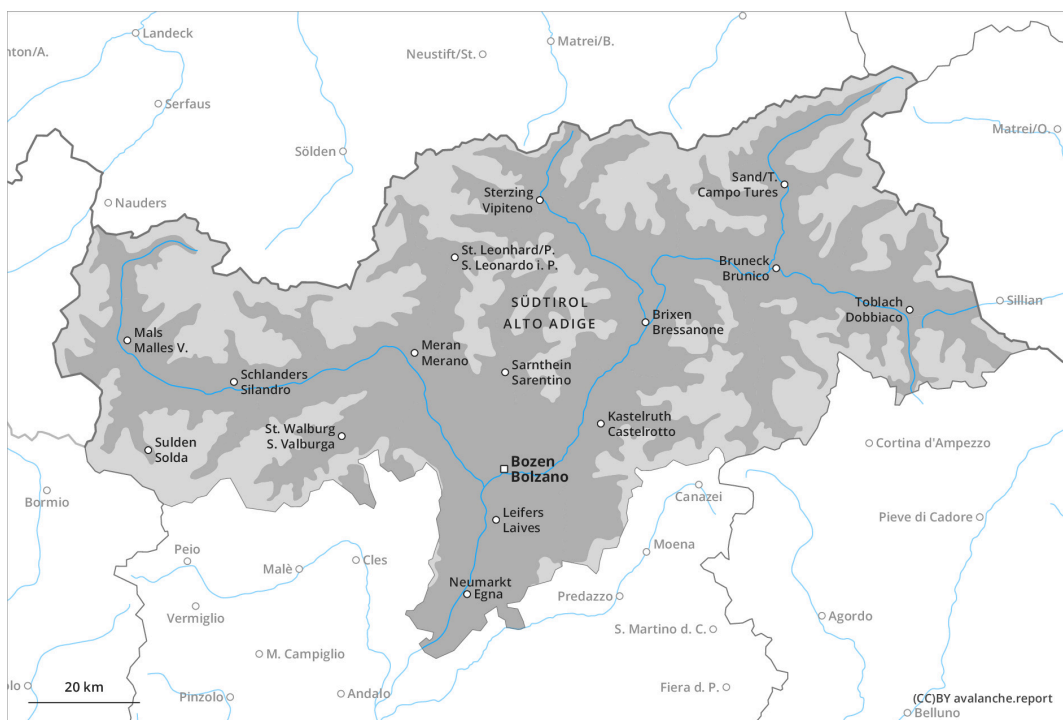

Vormittag

Nachmittag

Gefahrenstufe 3 - Erheblich

AM:

Neuschnee

1500m

Schneedeckenstabilität: **schlecht**

Gefahrenstellen: **einige**

Lawinengröße: **mittel**

PM:

Neuschnee

1500m

Schneedeckenstabilität: **schlecht**

Gefahrenstellen: **einige**

Lawinengröße: **klein**

Altschnee

3000m

Schneedeckenstabilität: **sehr schlecht**

Gefahrenstellen: **viele**

Lawinengröße: **mittel**