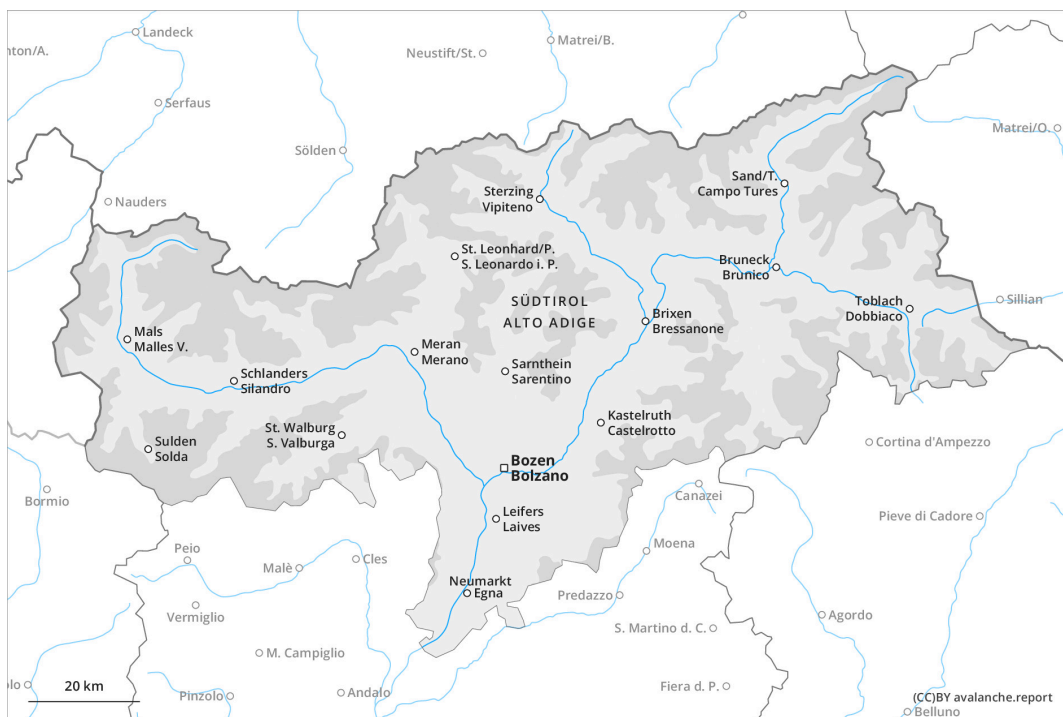

Vormittag

Nachmittag

Gefahrenstufe 3 - Erheblich

AM:

Neuschnee

1500m

Schneedeckenstabilität: **schlecht**

Gefahrenstellen: **einige**

Lawinengröße: **mittel**

PM:

Neuschnee

1500m

Schneedeckenstabilität: **schlecht**

Gefahrenstellen: **einige**

Lawinengröße: **klein**

Altschnee

3000m

Schneedeckenstabilität: **sehr schlecht**

Gefahrenstellen: **viele**

Lawinengröße: **mittel**