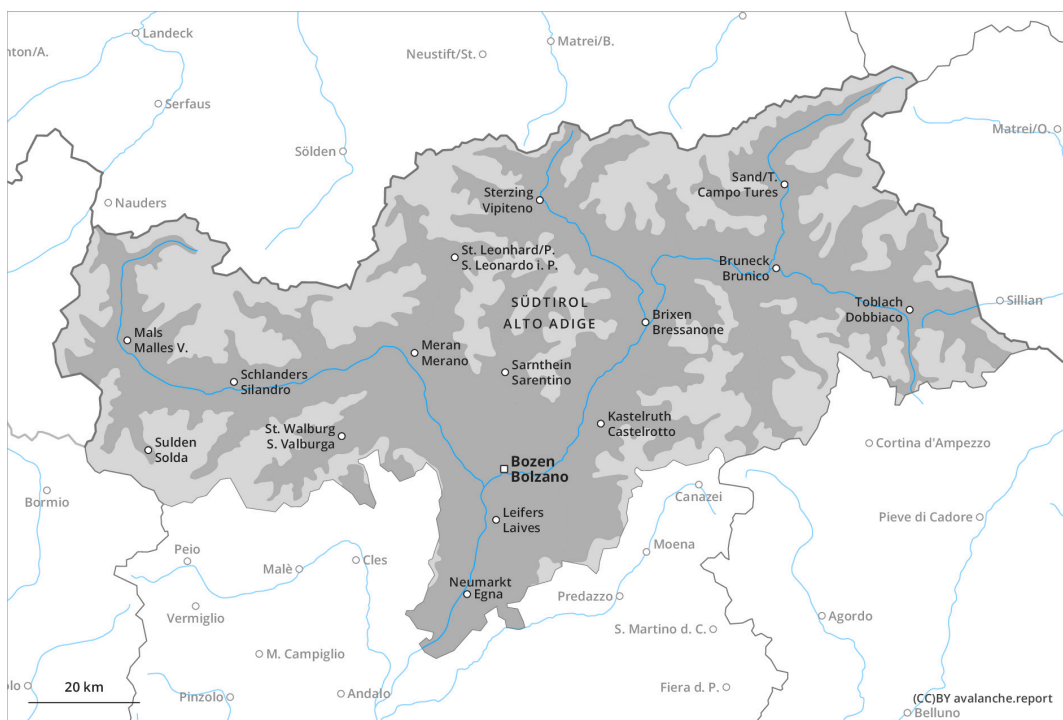

AM

PM

Grado de Peligro 3 - Notable

AM:

Estabilidad del manto de nieve: **pobre**

Frecuencia: **algunas**

Tamaño del alud: **mediano**

PM:

Estabilidad del manto de nieve: **pobre**

Frecuencia: **algunas**

Tamaño del alud: **pequeño**

Estabilidad del manto de nieve: **muy pobre**

Frecuencia: **muchas**

Tamaño del alud: **mediano**