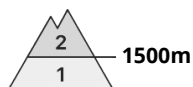

AM

PM

Grado de Peligro 3 - Notable

AM:

Estabilidad del manto de nieve: **pobre**

Frecuencia: **algunas**

Tamaño del alud: **mediano**

PM:

Estabilidad del manto de nieve: **pobre**

Frecuencia: **algunas**

Tamaño del alud: **pequeño**

Estabilidad del manto de nieve: **muy pobre**

Frecuencia: **muchas**

Tamaño del alud: **mediano**