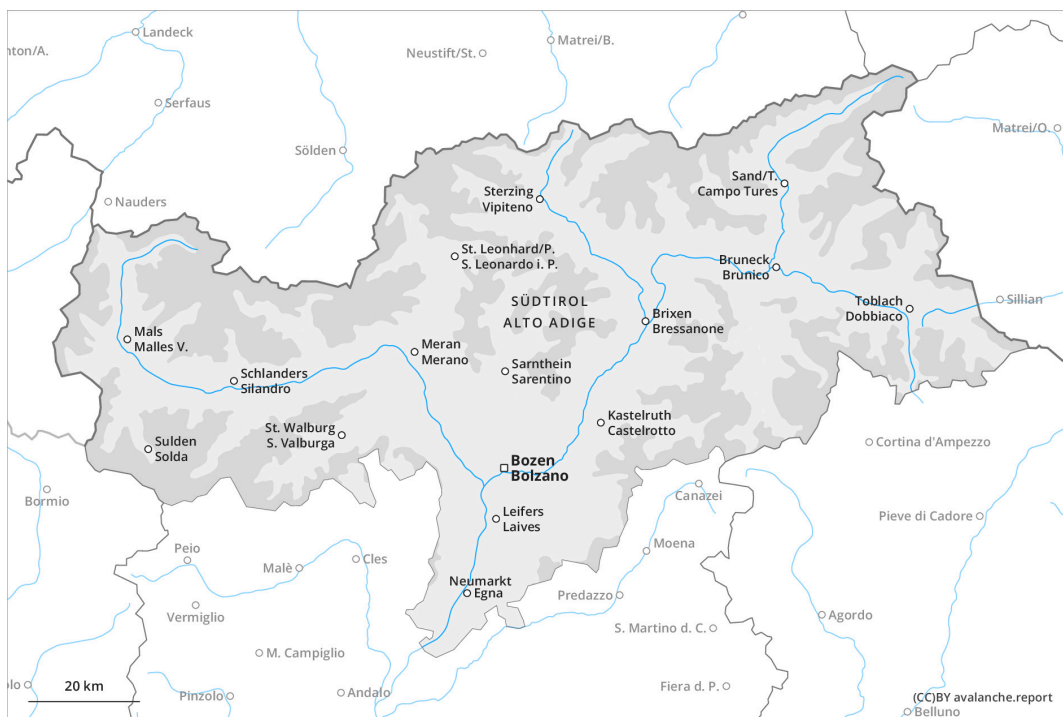

AM

PM

Grado de Peligro 3 - Notable

AM:

Estabilidad del manto de nieve: **pobre**

Frecuencia: **algunas**

Tamaño del alud: **mediano**

PM:

Estabilidad del manto de nieve: **pobre**

Frecuencia: **algunas**

Tamaño del alud: **pequeño**

Estabilidad del manto de nieve: **muy pobre**

Frecuencia: **muchas**

Tamaño del alud: **mediano**