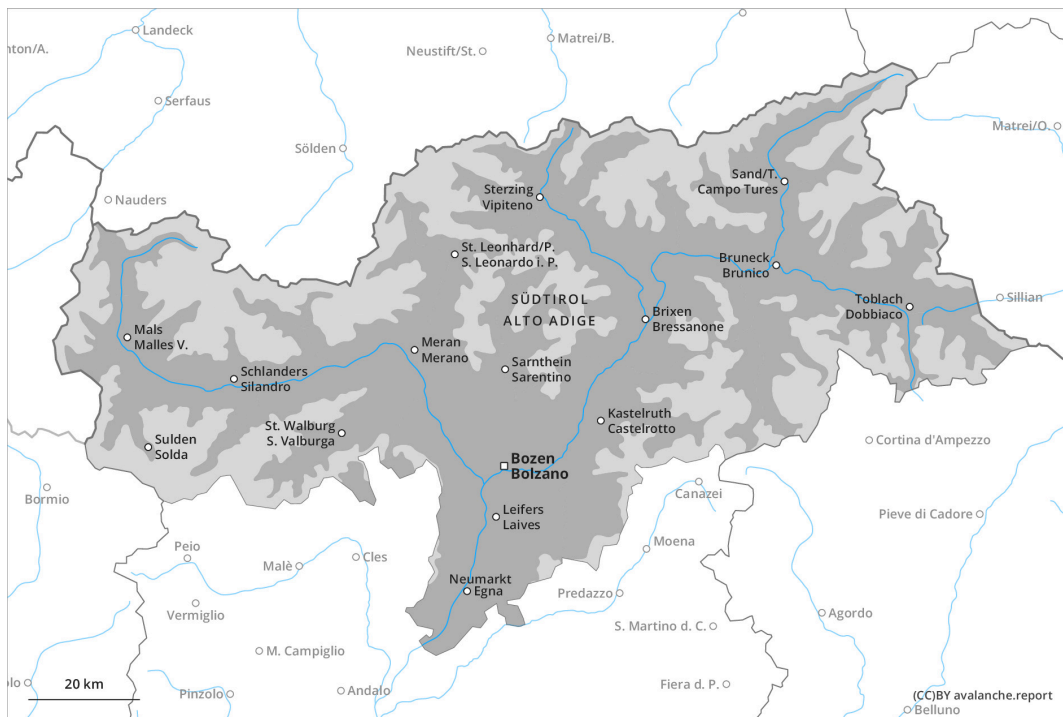

Mattina

pomeriggio

Grado Pericolo 3 - Marcato

AM:

Neve fresca

1500m

Snowpack stability: **scarsa**

Stabilità del manto nevoso: **alcuni**

Dimensioni valanghe: **medium**

PM:

Neve fresca

1500m

Snowpack stability: **scarsa**

Stabilità del manto nevoso: **alcuni**

Dimensioni valanghe: **small**

Strati deboli persistenti

3000m

Snowpack stability: **molto scarsa**

Stabilità del manto nevoso: **molti**

Dimensioni valanghe: **medium**