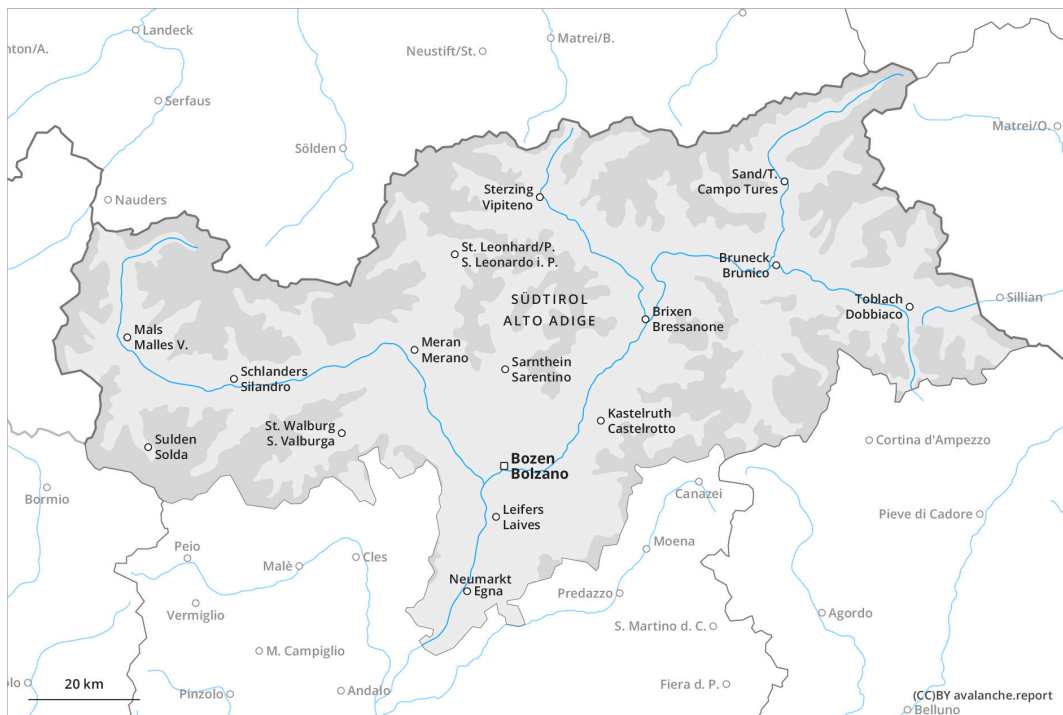

Mattina

pomeriggio

Grado Pericolo 3 - Marcato

AM:

Neve fresca

1500m

Snowpack stability: **scarsa**

Stabilità del manto nevoso: **alcuni**

Dimensioni valanghe: **medium**

PM:

Neve fresca

1500m

Snowpack stability: **scarsa**

Stabilità del manto nevoso: **alcuni**

Dimensioni valanghe: **small**

Strati deboli persistenti

3000m

Snowpack stability: **molto scarsa**

Stabilità del manto nevoso: **molti**

Dimensioni valanghe: **medium**