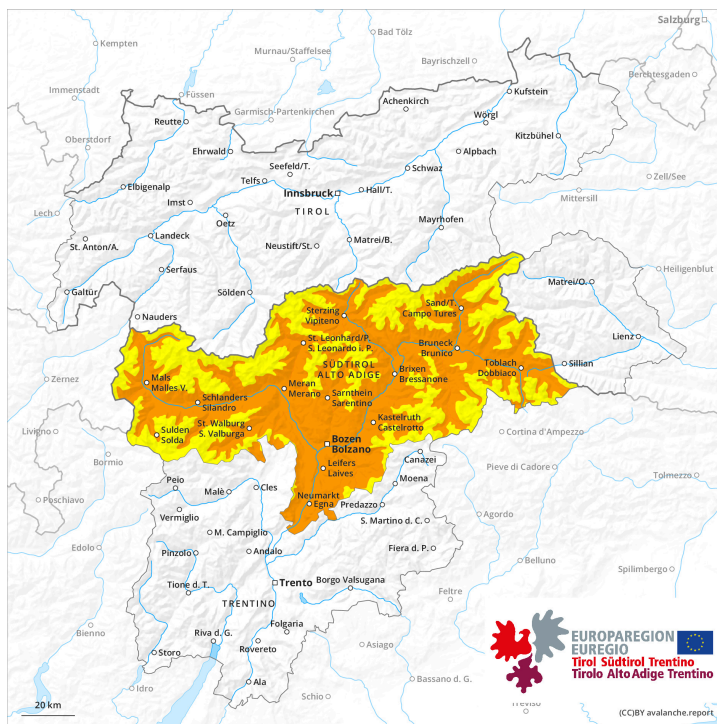

Matin

Après-midi

Degré de danger 3 - Marqué

AM:

Neige fraîche

Snowpack stability: **poor**

Frequency: **some**

Avalanche size: **medium**

PM:

Neige fraîche

Snowpack stability: **poor**

Frequency: **some**

Avalanche size: **small**

Neige ancienne
 (Sous-couche fragile persistante)

Snowpack stability: **very poor**

Frequency: **many**

Avalanche size: **medium**