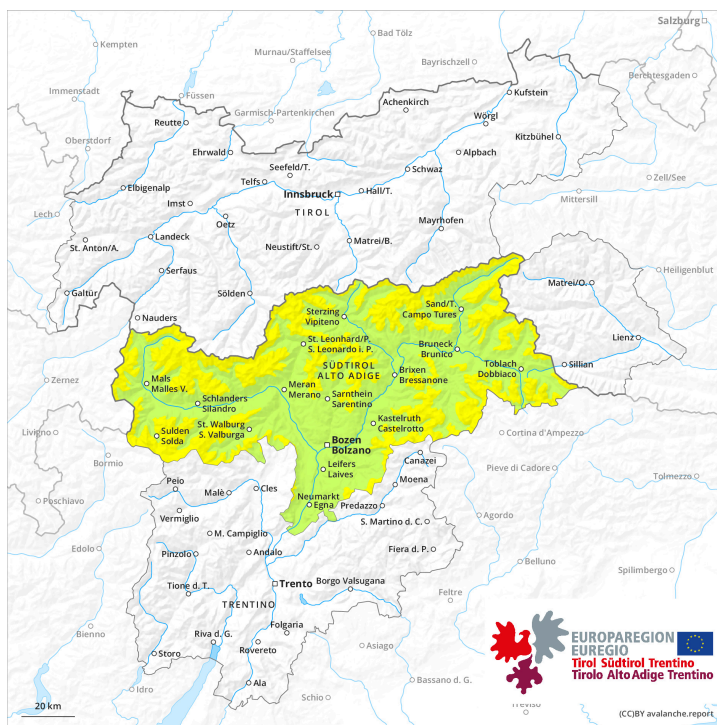

Matin

Après-midi

Degré de danger 3 - Marqué

AM:

Neige fraîche

Snowpack stability: **poor**

Frequency: **some**

Avalanche size: **medium**

PM:

Neige fraîche

Snowpack stability: **poor**

Frequency: **some**

Avalanche size: **small**

Neige ancienne
 (Sous-couche fragile persistante)

Snowpack stability: **very poor**

Frequency: **many**

Avalanche size: **medium**