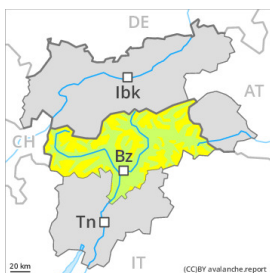

Matin

Après-midi

Degré de danger 3 - Marqué

AM:

Neige fraîche

Snowpack stability: **poor**

Frequency: **some**

Avalanche size: **medium**

PM:

Neige fraîche

Snowpack stability: **poor**

Frequency: **some**

Avalanche size: **small**

Neige ancienne
 (Sous-couche fragile persistante)

Snowpack stability: **very poor**

Frequency: **many**

Avalanche size: **medium**