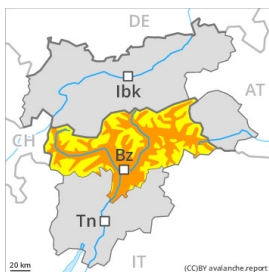

Matin

Après-midi

Degré de danger 3 - Marqué

AM:

Neige fraîche

Snowpack stability: **poor**

Frequency: **some**

Avalanche size: **medium**

PM:

Neige fraîche

Snowpack stability: **poor**

Frequency: **some**

Avalanche size: **small**

Neige ancienne
 (Sous-couche fragile persistante)

Snowpack stability: **very poor**

Frequency: **many**

Avalanche size: **medium**