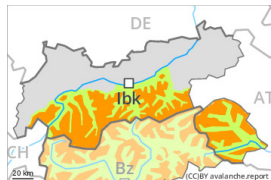

Gefahrenstufe 3 - Erheblich

Neuschnee

Schneedeckenstabilität: **sehr schlecht**Gefahrenstellen: **viele**Lawinengröße: **mittel**

Der Neuschnee der letzten vier Tage kann an allen Expositionen oberhalb von rund 1500 m leicht ausgelöst werden oder spontan abgleiten. Er kann an allen Expositionen oberhalb der Waldgrenze leicht ausgelöst werden oder spontan abgleiten. Der Neuschnee kann besonders an den Expositionen West über Nord bis Süd oberhalb der Waldgrenze von einzelnen Wintersportlern ausgelöst werden. Bis am Morgen fallen verbreitet oberhalb von rund 1800 m 50 cm Schnee, lokal bis zu 70 cm. Vor allem in den Hauptniederschlagsgebieten sind mit der Intensivierung der Schneefälle zahlreiche mittlere und vereinzelt große Schneebrettlawinen zu erwarten. Mit Neuschnee und teils stürmischem Wind entstehen im Tagesverlauf an allen Expositionen teils große Triebschneeansammlungen. Die Verhältnisse abseits der Pisten sind gefährlich. Temporäre Sicherheitsmaßnahmen können nötig werden.

Schneedecke

Gefahrenmuster

gm.8: eingeschneiter oberflächenreif

gm.4: kalt auf warm / warm auf kalt

Gefahrenstufe 3 - Erheblich

Neuschnee

Schneedeckenstabilität: **sehr schlecht**

Gefahrenstellen: **viele**