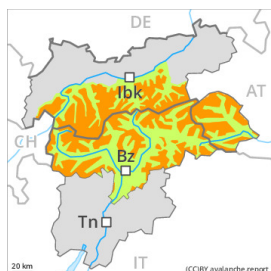

Gefahrenstufe 3 - Erheblich

Neuschnee

Schneedeckenstabilität: **sehr schlecht**Gefahrenstellen: **viele**Lawinengröße: **mittel**

Der Neuschnee der letzten vier Tage kann an allen Expositionen oberhalb von rund 1500 m leicht ausgelöst werden oder spontan abgleiten. Er kann an allen Expositionen oberhalb der Waldgrenze leicht ausgelöst werden oder spontan abgleiten. Der Neuschnee kann besonders an den Expositionen West über Nord bis Süd oberhalb der Waldgrenze von einzelnen Wintersportlern ausgelöst werden. Bis am Morgen fallen verbreitet oberhalb von rund 1800 m 50 cm Schnee, lokal bis zu 70 cm. Vor allem in den Hauptniederschlagsgebieten sind mit der Intensivierung der Schneefälle zahlreiche mittlere und vereinzelt große Schneebrettlawinen zu erwarten. Mit Neuschnee und teils stürmischem Wind entstehen im Tagesverlauf an allen Expositionen teils große Triebschneeansammlungen. Die Verhältnisse abseits der Pisten sind gefährlich. Temporäre Sicherheitsmaßnahmen können nötig werden.

Schneedecke

Gefahrenmuster

gm.8: eingeschneiter oberflächenreif

gm.4: kalt auf warm / warm auf kalt

Gefahrenstufe 3 - Erheblich

Neuschnee

Schneedeckenstabilität: **sehr schlecht**Gefahrenstellen: **viele**Lawinengröße: **mittel**