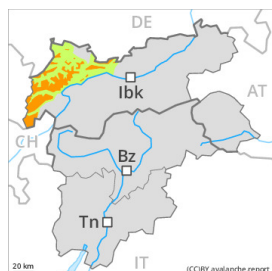

Schneedecke

Gefahrenmuster

gm.8: eingeschneiter oberflächenreif

gm.4: kalt auf warm / warm auf kalt

Gefahrenstufe 3 - Erheblich

Neuschnee

Schneedeckenstabilität: **sehr schlecht**Gefahrenstellen: **viele**Lawinengröße: **mittel**

Der Neuschnee der letzten vier Tage kann an allen Expositionen unterhalb von rund 2000 m leicht ausgelöst werden oder spontan abgleiten. Er kann an allen Expositionen oberhalb der Waldgrenze leicht ausgelöst werden oder spontan abgleiten. Der Neuschnee kann besonders an den Expositionen West über Nord bis Süd oberhalb der Waldgrenze von einzelnen Wintersportlern ausgelöst werden. Bis am Morgen fallen verbreitet oberhalb von rund 1800 m 50 cm Schnee, lokal bis zu 70 cm. Vor allem in den Hauptniederschlagsgebieten sind mit der Intensivierung der Schneefälle zahlreiche mittlere und vereinzelt große Schneebrettlawinen zu erwarten. Mit Neuschnee und teils stürmischem Wind entstehen im Tagesverlauf an allen Expositionen teils große Triebschneeansammlungen. Die Verhältnisse abseits der Pisten sind gefährlich. Temporäre Sicherheitsmaßnahmen können nötig werden.