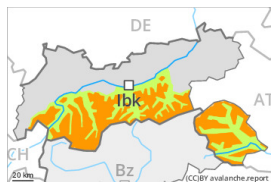

Gefahrenstufe 3 - Erheblich

Neuschnee

Schneedeckenstabilität: **sehr schlecht**

Gefahrenstellen: **viele**

Lawinengröße: **mittel**

Der Neuschnee der letzten vier Tage kann an allen Expositionen oberhalb von rund 1500 m leicht ausgelöst werden oder spontan abgleiten. Er kann an allen Expositionen oberhalb der Waldgrenze leicht ausgelöst werden oder spontan abgleiten. Der Neuschnee kann besonders an den Expositionen West über Nord bis Süd oberhalb der Waldgrenze von einzelnen Wintersportlern ausgelöst werden. Bis am Morgen fallen verbreitet oberhalb von rund 1800 m 50 cm Schnee, lokal bis zu 70 cm. Vor allem in den Hauptniederschlagsgebieten sind mit der Intensivierung der Schneefälle zahlreiche mittlere und vereinzelt große Schneebrettlawinen zu erwarten. Mit Neuschnee und teils stürmischem Wind entstehen im Tagesverlauf an allen Expositionen teils große Triebschneeansammlungen. Die Verhältnisse abseits der Pisten sind gefährlich. Temporäre Sicherheitsmaßnahmen können nötig werden.

Schneedecke

Gefahrenmuster

gm.8: eingeschneiter oberflächenreif

gm.4: kalt auf warm / warm auf kalt

Gefahrenstufe 3 - Erheblich

Neuschnee

Schneedeckenstabilität: **sehr schlecht**

Gefahrenstellen: **viele**