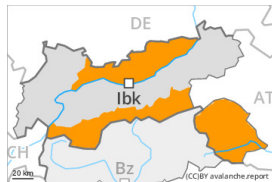

Degré de danger 3 - Marqué

Tendance: Augmentation du danger d'avalanche
leVendredi 12 05 2023

Neige fraîche

Snowpack stability: **very poor**

Frequency: **some**

Avalanche size: **medium**

Tendance

Avec l'intensification des chutes de neige le danger d'avalanches augmente de manière marquée pendant la nuit.