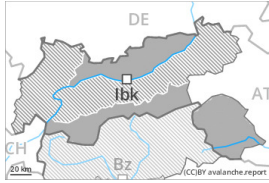

Degré de danger 3 - Marqué

Tendance: Augmentation du danger d'avalanche
leVendredi 12 05 2023

Neige fraîche

Snowpack stability: **very poor**

Frequency: **some**

Avalanche size: **medium**

Tendance

Avec l'intensification des chutes de neige le danger d'avalanches augmente de manière marquée pendant la nuit.