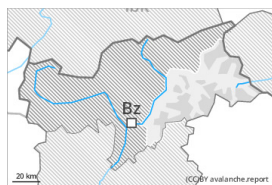

Grau de Perill 2 - Moderat

Plaques de vent

Capa feble persistent

Límit del bosc

Estabilitat del mantell de neu: **pobre**
freqüència: **algunes**
Mida d'allau: **mitjana**

2600m

Estabilitat del mantell de neu: **pobre**
freqüència: **poques**
Mida d'allau: **gran**