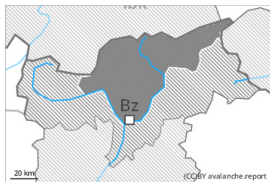

Grau de Perill 4 - Fort

Neu recent

Estabilitat del mantell de neu: **molt pobre**

freqüència: **moltes**

Mida d'allau: **gran**

Capas febles persistents sobretot als vessants obacs inclinats. Sobretot als vessants obacs inclinats, les capas febles molt pronunciades presents a la part superficial del mantell de neu poden ser desencadenades ja de manera aïllada al pas d'un sol muntanyenc. Això s'aplica especialment a les terreny poc freqüentades, i també a les zones de mantell prim per sobre del límit del bosc. (-) les allaus poden implicar les capas més profundes i assolir dimensions perilloses. (-) les capas febles molt pronunciades presents a la neu vella requereixen una selecció conservadora de la ruta Els sons aïllats de "whumpf" són possibles senyals de perill

Capas febles persistents sobretot als vessants obacs inclinats. Sobretot als vessants obacs inclinats, les capas febles molt pronunciades presents a la part superficial del mantell de neu poden ser desencadenades ja de manera aïllada al pas d'un sol muntanyenc. Això s'aplica especialment a les terreny poc freqüentades, i també a les zones de mantell prim per sobre del límit del bosc. (-) les allaus poden implicar les capas més profundes i assolir dimensions perilloses. (-) les capas febles molt pronunciades presents a la neu vella requereixen una selecció conservadora de la ruta Els sons aïllats de "whumpf" són possibles senyals de perill