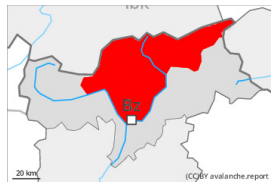

Degré de danger 4 - Fort

Neige fraîche

Snowpack stability: **very poor**

Frequency: **many**

Avalanche size: **large**

Neige ancienne fragile sur les pentes raides à l'ombre. Des couches fragiles marquées en partie supérieure du manteau neigeux peuvent déjà être déclenchées de manière isolée par des amateurs de sports d'hiver isolés sur les pentes raides à l'ombre. Ceci surtout sur les terrains rarement fréquentés comme dans les endroits plutôt faiblement enneigés au-dessus d'environ 2300 m. Des avalanches peuvent se rompre jusque dans les couches profondes et atteindre une taille dangereuse. Des couches fragiles marquées dans la neige ancienne demandent un choix d'itinéraire prudent. Des bruits sourds isolés peuvent attirer l'attention sur le danger.

Neige ancienne fragile sur les pentes raides à l'ombre. Des couches fragiles marquées en partie supérieure du manteau neigeux peuvent déjà être déclenchées de manière isolée par des amateurs de sports d'hiver isolés sur les pentes raides à l'ombre. Ceci surtout sur les terrains rarement fréquentés comme dans les endroits plutôt faiblement enneigés au-dessus d'environ 2300 m. Des avalanches peuvent se rompre jusque dans les couches profondes et atteindre une taille dangereuse. Des couches fragiles marquées dans la neige ancienne demandent un choix d'itinéraire prudent. Des bruits sourds isolés peuvent attirer l'attention sur le danger.

Degré de danger 3 - Marqué

Neige soufflée
(Neige ventée)

Limite de la forêt

Snowpack stability: **poor**
Frequency: **some**
Avalanche size: **large**

Neige
ancienne
(Sous-couche
fragile
persistante)

2600m