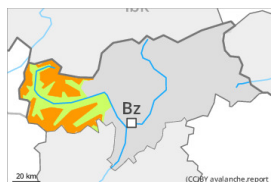

Degré de danger 4 - Fort

Neige fraîche

Snowpack stability: **very poor**

Frequency: **many**

Avalanche size: **large**

Neige ancienne fragile sur les pentes raides à l'ombre. Des couches fragiles marquées en partie supérieure du manteau neigeux peuvent déjà être déclenchées de manière isolée par des amateurs de sports d'hiver isolés sur les pentes raides à l'ombre. Ceci surtout sur les terrains rarement fréquentés comme dans les endroits plutôt faiblement enneigés au-dessus d'environ 2300 m. Des avalanches peuvent se rompre jusque dans les couches profondes et atteindre une taille dangereuse. Des couches fragiles marquées dans la neige ancienne demandent un choix d'itinéraire prudent. Des bruits sourds isolés peuvent attirer l'attention sur le danger.

Neige ancienne fragile sur les pentes raides à l'ombre. Des couches fragiles marquées en partie supérieure du manteau neigeux peuvent déjà être déclenchées de manière isolée par des amateurs de sports d'hiver isolés sur les pentes raides à l'ombre. Ceci surtout sur les terrains rarement fréquentés comme dans les endroits plutôt faiblement enneigés au-dessus d'environ 2300 m. Des avalanches peuvent se rompre jusque dans les couches profondes et atteindre une taille dangereuse. Des couches fragiles marquées dans la neige ancienne demandent un choix d'itinéraire prudent. Des bruits sourds isolés peuvent attirer l'attention sur le danger.

Degré de danger 3 - Marqué

Neige soufflée
(Neige ventée)

Limite de la forêt

Snowpack stability: **poor**
Frequency: **some**
Avalanche size: **large**

Neige
ancienne
(Sous-couche
fragile
persistante)

2600m