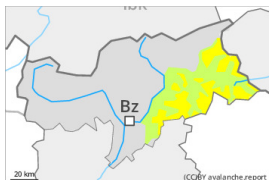

Neige ancienne fragile sur les pentes raides à l'ombre. Des couches fragiles marquées en partie supérieure du manteau neigeux peuvent déjà être déclenchées de manière isolée par des amateurs de sports d'hiver isolés sur les pentes raides à l'ombre. Ceci surtout sur les terrains rarement fréquentés comme dans les endroits plutôt faiblement enneigés au-dessus d'environ 2300 m. Des avalanches peuvent se rompre jusque dans les couches profondes et atteindre une taille dangereuse. Des couches fragiles marquées dans la neige ancienne demandent un choix d'itinéraire prudent. Des bruits sourds isolés peuvent attirer l'attention sur le danger.

Degré de danger 3 - Marqué

Neige soufflée
(Neige ventée)

Limite de la forêt

Snowpack stability: **poor**
Frequency: **some**
Avalanche size: **large**

Neige
ancienne
(Sous-couche
fragile
persistante)

2600m

Snowpack stability: **poor**
Frequency: **few**
Avalanche size: **large**

Degré de danger 2 - Limité

Neige soufflée
(Neige ventée)

Limite de la forêt

Snowpack stability: **poor**
Frequency: **some**
Avalanche size: **medium**