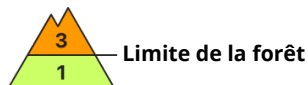

Degré de danger 3 - Marqué

Neige soufflée
(Neige ventée)

Limite de la forêt

Snowpack stability: **poor**
Frequency: **some**
Avalanche size: **large**

Neige
ancienne
(Sous-couche
fragile
persistante)

2600m

Snowpack stability: **poor**
Frequency: **few**
Avalanche size: **large**