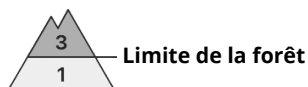

Degré de danger 3 - Marqué

Neige soufflée
(Neige ventée)

Limite de la forêt

Snowpack stability: **poor**

Frequency: **some**

Avalanche size: **large**

Neige
ancienne
(Sous-couche
fragile
persistante)

2600m

Snowpack stability: **poor**

Frequency: **few**

Avalanche size: **large**