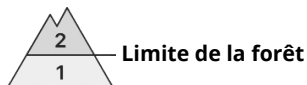

Degré de danger 2 - Limité

Neige soufflée
(Neige ventée)

Limite de la forêt

Snowpack stability: **poor**

Frequency: **some**

Avalanche size: **medium**

Neige
ancienne
(Sous-couche
fragile
persistante)

2600m

Snowpack stability: **poor**

Frequency: **few**

Avalanche size: **large**