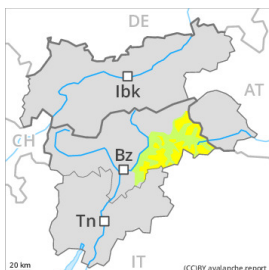

Grau de Perill 4 - Fort

Neu recent

Estabilitat del mantell de neu: **molt pobre**

freqüència: **moltes**

Mida d'allau: **gran**

Capcs febles persistents sobretot als vessants obacs inclinats. Sobretot als vessants obacs inclinats, les capcs febles molt pronunciades presents a la part superficial del mantell de neu poden ser desencadenades ja de manera aïllada al pas d'un sol muntanyenc. Això s'aplica especialment a les terreny poc freqüentades, i també a les zones de mantell prim per sobre del límit del bosc. (-) les allaus poden implicar les capcs més profundes i assolir dimensions perilloses. (-) les capcs febles molt pronunciades presents a la neu vella requereixen una selecció conservadora de la ruta Els sons aïllats de "whumpf" són possibles senyals de perill

Capcs febles persistents sobretot als vessants obacs inclinats. Sobretot als vessants obacs inclinats, les capcs febles molt pronunciades presents a la part superficial del mantell de neu poden ser desencadenades ja de manera aïllada al pas d'un sol muntanyenc. Això s'aplica especialment a les terreny poc freqüentades, i també a les zones de mantell prim per sobre del límit del bosc. (-) les allaus poden implicar les capcs més profundes i assolir dimensions perilloses. (-) les capcs febles molt pronunciades presents a la neu vella requereixen una selecció conservadora de la ruta Els sons aïllats de "whumpf" són possibles senyals de perill

Grau de Perill 3 - Marcat

Plaques de vent

Límit del bosc

Estabilitat del mantell de neu: **pobre**
freqüència: **algunes**
Mida d'allau: **gran**

Capa feble persistent

2600m

Estabilitat del mantell de neu: **pobre**
freqüència: **poques**
Mida d'allau: **gran**

Grau de Perill 2 - Moderat

Plaques de vent

Capa feble persistent

Límit del bosc

Estabilitat del mantell de neu: **pobre**
freqüència: **algunes**
Mida d'allau: **mitjana**

2600m

Estabilitat del mantell de neu: **pobre**
freqüència: **poques**
Mida d'allau: **gran**