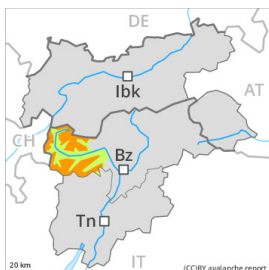

Grau de Perill 4 - Fort

Neu recent

Estabilitat del mantell de neu: **molt pobre**

freqüència: **moltes**

Mida d'allau: **gran**

Capcs febles persistents sobretot als vessants obacs inclinats. Sobretot als vessants obacs inclinats, les capcs febles molt pronunciades presents a la part superficial del mantell de neu poden ser desencadenades ja de manera aïllada al pas d'un sol muntanyenc. Això s'aplica especialment a les terreny poc freqüentades, i també a les zones de mantell prim per sobre del límit del bosc. (-) les allaus poden implicar les capcs més profundes i assolir dimensions perilloses. (-) les capcs febles molt pronunciades presents a la neu vella requereixen una selecció conservadora de la ruta Els sons aïllats de "whumpf" són possibles senyals de perill

Capcs febles persistents sobretot als vessants obacs inclinats. Sobretot als vessants obacs inclinats, les capcs febles molt pronunciades presents a la part superficial del mantell de neu poden ser desencadenades ja de manera aïllada al pas d'un sol muntanyenc. Això s'aplica especialment a les terreny poc freqüentades, i també a les zones de mantell prim per sobre del límit del bosc. (-) les allaus poden implicar les capcs més profundes i assolir dimensions perilloses. (-) les capcs febles molt pronunciades presents a la neu vella requereixen una selecció conservadora de la ruta Els sons aïllats de "whumpf" són possibles senyals de perill

Grau de Perill 3 - Marcat

Plaques de vent

Límit del bosc

Estabilitat del mantell de neu: **pobre**
freqüència: **algunes**
Mida d'allau: **gran**

Capa feble persistent

2600m

Estabilitat del mantell de neu: **pobre**
freqüència: **poques**
Mida d'allau: **gran**