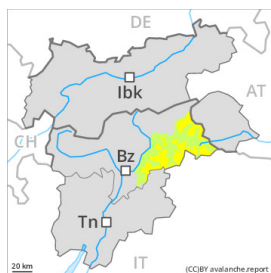

Degré de danger 4 - Fort

Neige fraîche

Snowpack stability: **very poor**

Frequency: **many**

Avalanche size: **large**

Neige ancienne fragile sur les pentes raides à l'ombre. Des couches fragiles marquées en partie supérieure du manteau neigeux peuvent déjà être déclenchées de manière isolée par des amateurs de sports d'hiver isolés sur les pentes raides à l'ombre. Ceci surtout sur les terrains rarement fréquentés comme dans les endroits plutôt faiblement enneigés au-dessus d'environ 2300 m. Des avalanches peuvent se rompre jusque dans les couches profondes et atteindre une taille dangereuse. Des couches fragiles marquées dans la neige ancienne demandent un choix d'itinéraire prudent. Des bruits sourds isolés peuvent attirer l'attention sur le danger.

Neige ancienne fragile sur les pentes raides à l'ombre. Des couches fragiles marquées en partie supérieure du manteau neigeux peuvent déjà être déclenchées de manière isolée par des amateurs de sports d'hiver isolés sur les pentes raides à l'ombre. Ceci surtout sur les terrains rarement fréquentés comme dans les endroits plutôt faiblement enneigés au-dessus d'environ 2300 m. Des avalanches peuvent se rompre jusque dans les couches profondes et atteindre une taille dangereuse. Des couches fragiles marquées dans la neige ancienne demandent un choix d'itinéraire prudent. Des bruits sourds isolés peuvent attirer l'attention sur le danger.

Degré de danger 3 - Marqué

Neige soufflée
(Neige ventée)

Limite de la forêt

Snowpack stability: **poor**

Frequency: **some**

Avalanche size: **large**

Neige
ancienne
(Sous-couche
fragile
persistante)

2600m

Snowpack stability: **poor**

Frequency: **few**

Avalanche size: **large**

Degré de danger 2 - Limité

Neige soufflée
(Neige ventée)

Snowpack stability: **poor**
Frequency: **some**
Avalanche size: **medium**