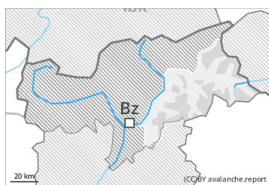

Grau de Perill 2 - Moderat

Plaques de vent

Capa feble persistent

Límit del bosc

Estabilitat del mantell de neu: **pobre**
freqüència: **algunes**
Mida d'allau: **mitjana**

2600m

Estabilitat del mantell de neu: **pobre**
freqüència: **poques**
Mida d'allau: **gran**