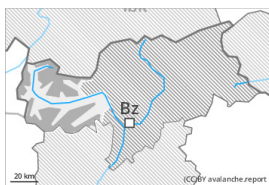

Grau de Perill 3 - Marcat

Plaques de vent

Límit del bosc

Estabilitat del mantell de neu: **pobre**
freqüència: **algunes**
Mida d'allau: **gran**

Capa feble persistent

2600m

Estabilitat del mantell de neu: **pobre**
freqüència: **poques**
Mida d'allau: **gran**