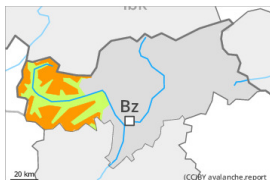

Degré de danger 4 - Fort

Neige fraîche

Snowpack stability: **very poor**

Frequency: **many**

Avalanche size: **large**

Neige ancienne fragile sur les pentes raides à l'ombre. Des couches fragiles marquées en partie supérieure du manteau neigeux peuvent déjà être déclenchées de manière isolée par des amateurs de sports d'hiver isolés sur les pentes raides à l'ombre. Ceci surtout sur les terrains rarement fréquentés comme dans les endroits plutôt faiblement enneigés au-dessus d'environ 2300 m. Des avalanches peuvent se rompre jusque dans les couches profondes et atteindre une taille dangereuse. Des couches fragiles marquées dans la neige ancienne demandent un choix d'itinéraire prudent. Des bruits sourds isolés peuvent attirer l'attention sur le danger.

Neige ancienne fragile sur les pentes raides à l'ombre. Des couches fragiles marquées en partie supérieure du manteau neigeux peuvent déjà être déclenchées de manière isolée par des amateurs de sports d'hiver isolés sur les pentes raides à l'ombre. Ceci surtout sur les terrains rarement fréquentés comme dans les endroits plutôt faiblement enneigés au-dessus d'environ 2300 m. Des avalanches peuvent se rompre jusque dans les couches profondes et atteindre une taille dangereuse. Des couches fragiles marquées dans la neige ancienne demandent un choix d'itinéraire prudent. Des bruits sourds isolés peuvent attirer l'attention sur le danger.

Degré de danger 3 - Marqué

Neige soufflée
(Neige ventée)

Limite de la forêt

Snowpack stability: **poor**
Frequency: **some**
Avalanche size: **large**

Neige
ancienne
(Sous-couche
fragile
persistante)

2600m