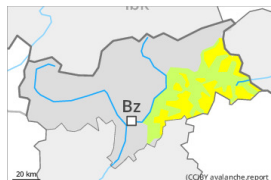

Neige ancienne fragile sur les pentes raides à l'ombre. Des couches fragiles marquées en partie supérieure du manteau neigeux peuvent déjà être déclenchées de manière isolée par des amateurs de sports d'hiver isolés sur les pentes raides à l'ombre. Ceci surtout sur les terrains rarement fréquentés comme dans les endroits plutôt faiblement enneigés au-dessus d'environ 2300 m. Des avalanches peuvent se rompre jusque dans les couches profondes et atteindre une taille dangereuse. Des couches fragiles marquées dans la neige ancienne demandent un choix d'itinéraire prudent. Des bruits sourds isolés peuvent attirer l'attention sur le danger.

Degré de danger 3 - Marqué

Neige soufflée
(Neige ventée)

Limite de la forêt

Snowpack stability: **poor**
Frequency: **some**
Avalanche size: **large**

Neige
ancienne
(Sous-couche
fragile
persistante)

2600m

Snowpack stability: **poor**
Frequency: **few**
Avalanche size: **large**

Degré de danger 2 - Limité

Neige soufflée
(Neige ventée)

Snowpack stability: **poor**

Frequency: **some**

Avalanche size: **medium**