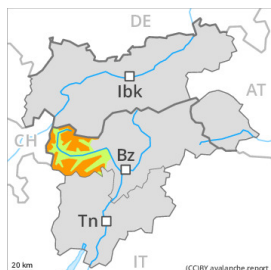

Grau de Perill 4 - Fort

Neu recent

Estabilitat del mantell de neu: **molt pobre**

freqüència: **moltes**

Mida d'allau: **gran**

Capcs febles persistents sobretot als vessants obacs inclinats. Sobretot als vessants obacs inclinats, les capcs febles molt pronunciades presents a la part superficial del mantell de neu poden ser desencadenades ja de manera aïllada al pas d'un sol muntanyenc. Això s'aplica especialment a les terreny poc freqüentades, i també a les zones de mantell prim per sobre del límit del bosc. (-) les allaus poden implicar les capcs més profundes i assolir dimensions perilloses. (-) les capcs febles molt pronunciades presents a la neu vella requereixen una selecció conservadora de la ruta Els sons aïllats de "whumpf" són possibles senyals de perill

Capcs febles persistents sobretot als vessants obacs inclinats. Sobretot als vessants obacs inclinats, les capcs febles molt pronunciades presents a la part superficial del mantell de neu poden ser desencadenades ja de manera aïllada al pas d'un sol muntanyenc. Això s'aplica especialment a les terreny poc freqüentades, i també a les zones de mantell prim per sobre del límit del bosc. (-) les allaus poden implicar les capcs més profundes i assolir dimensions perilloses. (-) les capcs febles molt pronunciades presents a la neu vella requereixen una selecció conservadora de la ruta Els sons aïllats de "whumpf" són possibles senyals de perill

Grau de Perill 3 - Marcat

Plaques de vent

Capa feble persistent

Límit del bosc

Estabilitat del mantell de neu: **pobre**
freqüència: **algunes**
Mida d'allau: **gran**

2600m

Estabilitat del mantell de neu: **pobre**
freqüència: **poques**
Mida d'allau: **gran**