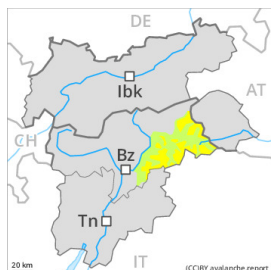

Grau de Perill 4 - Fort

Neu recent

Estabilitat del mantell de neu: **molt pobre**

freqüència: **moltes**

Mida d'allau: **gran**

Capcs febles persistents sobretot als vessants obacs inclinats. Sobretot als vessants obacs inclinats, les capcs febles molt pronunciades presents a la part superficial del mantell de neu poden ser desencadenades ja de manera aïllada al pas d'un sol muntanyenc. Això s'aplica especialment a les terreny poc freqüentades, i també a les zones de mantell prim per sobre del límit del bosc. (-) les allaus poden implicar les capcs més profundes i assolir dimensions perilloses. (-) les capcs febles molt pronunciades presents a la neu vella requereixen una selecció conservadora de la ruta Els sons aïllats de "whumpf" són possibles senyals de perill

Capcs febles persistents sobretot als vessants obacs inclinats. Sobretot als vessants obacs inclinats, les capcs febles molt pronunciades presents a la part superficial del mantell de neu poden ser desencadenades ja de manera aïllada al pas d'un sol muntanyenc. Això s'aplica especialment a les terreny poc freqüentades, i també a les zones de mantell prim per sobre del límit del bosc. (-) les allaus poden implicar les capcs més profundes i assolir dimensions perilloses. (-) les capcs febles molt pronunciades presents a la neu vella requereixen una selecció conservadora de la ruta Els sons aïllats de "whumpf" són possibles senyals de perill

Grau de Perill 3 - Marcat

Plaques de vent

Capa feble persistent

Límit del bosc

Estabilitat del mantell de neu: **pobre**
freqüència: **algunes**
Mida d'allau: **gran**

2600m

Estabilitat del mantell de neu: **pobre**
freqüència: **poques**
Mida d'allau: **gran**

Grau de Perill 2 - Moderat

Plaques de vent

Capa feble persistent

Límit del bosc

Estabilitat del mantell de neu: **pobre**
freqüència: **algunes**
Mida d'allau: **mitjana**

2600m

Estabilitat del mantell de neu: **pobre**
freqüència: **poques**
Mida d'allau: **gran**