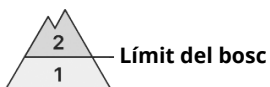

Grau de Perill 2 - Moderat

Plaques de vent