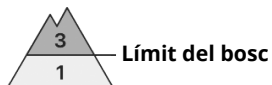

Grau de Perill 3 - Marcat

Plaques de vent