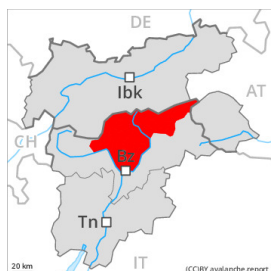

Degré de danger 4 - Fort

Neige fraîche

Snowpack stability: **very poor**

Frequency: **many**

Avalanche size: **large**

Neige ancienne fragile sur les pentes raides à l'ombre. Des couches fragiles marquées en partie supérieure du manteau neigeux peuvent déjà être déclenchées de manière isolée par des amateurs de sports d'hiver isolés sur les pentes raides à l'ombre. Ceci surtout sur les terrains rarement fréquentés comme dans les endroits plutôt faiblement enneigés au-dessus d'environ 2300 m. Des avalanches peuvent se rompre jusque dans les couches profondes et atteindre une taille dangereuse. Des couches fragiles marquées dans la neige ancienne demandent un choix d'itinéraire prudent. Des bruits sourds isolés peuvent attirer l'attention sur le danger.

Neige ancienne fragile sur les pentes raides à l'ombre. Des couches fragiles marquées en partie supérieure du manteau neigeux peuvent déjà être déclenchées de manière isolée par des amateurs de sports d'hiver isolés sur les pentes raides à l'ombre. Ceci surtout sur les terrains rarement fréquentés comme dans les endroits plutôt faiblement enneigés au-dessus d'environ 2300 m. Des avalanches peuvent se rompre jusque dans les couches profondes et atteindre une taille dangereuse. Des couches fragiles marquées dans la neige ancienne demandent un choix d'itinéraire prudent. Des bruits sourds isolés peuvent attirer l'attention sur le danger.

Degré de danger 3 - Marqué

Neige soufflée
(Neige ventée)

Limite de la forêt

Snowpack stability: **poor**

Frequency: **some**

Avalanche size: **large**

Neige
ancienne
(Sous-couche
fragile
persistante)

2600m

Neige
ancienne
(Sous-couche
fragile
persistante)

2600m

Snowpack stability: **poor**
Frequency: **few**
Avalanche size: **large**

Degré de danger 1 - Faible