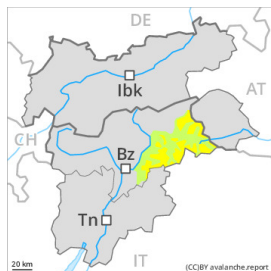

Degré de danger 4 - Fort

Neige fraîche

Snowpack stability: **very poor**

Frequency: **many**

Avalanche size: **large**

Neige ancienne fragile sur les pentes raides à l'ombre. Des couches fragiles marquées en partie supérieure du manteau neigeux peuvent déjà être déclenchées de manière isolée par des amateurs de sports d'hiver isolés sur les pentes raides à l'ombre. Ceci surtout sur les terrains rarement fréquentés comme dans les endroits plutôt faiblement enneigés au-dessus d'environ 2300 m. Des avalanches peuvent se rompre jusque dans les couches profondes et atteindre une taille dangereuse. Des couches fragiles marquées dans la neige ancienne demandent un choix d'itinéraire prudent. Des bruits sourds isolés peuvent attirer l'attention sur le danger.

Neige ancienne fragile sur les pentes raides à l'ombre. Des couches fragiles marquées en partie supérieure du manteau neigeux peuvent déjà être déclenchées de manière isolée par des amateurs de sports d'hiver isolés sur les pentes raides à l'ombre. Ceci surtout sur les terrains rarement fréquentés comme dans les endroits plutôt faiblement enneigés au-dessus d'environ 2300 m. Des avalanches peuvent se rompre jusque dans les couches profondes et atteindre une taille dangereuse. Des couches fragiles marquées dans la neige ancienne demandent un choix d'itinéraire prudent. Des bruits sourds isolés peuvent attirer l'attention sur le danger.

Degré de danger 3 - Marqué

Neige soufflée
(Neige ventée)

Limite de la forêt

Snowpack stability: **poor**

Frequency: **some**

Avalanche size: **large**

Neige
ancienne
(Sous-couche
fragile
persistante)

2600m

Snowpack stability: **poor**

Frequency: **few**

Avalanche size: **large**

Degré de danger 2 - Limité

Neige soufflée
(Neige ventée)

Limite de la forêt

Snowpack stability: **poor**
Frequency: **some**
Avalanche size: **medium**