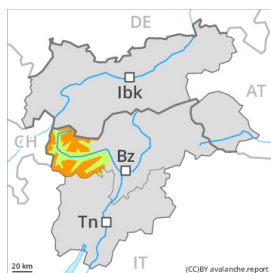

Degré de danger 4 - Fort

Neige fraîche

Snowpack stability: **very poor**

Frequency: **many**

Avalanche size: **large**

Neige ancienne fragile sur les pentes raides à l'ombre. Des couches fragiles marquées en partie supérieure du manteau neigeux peuvent déjà être déclenchées de manière isolée par des amateurs de sports d'hiver isolés sur les pentes raides à l'ombre. Ceci surtout sur les terrains rarement fréquentés comme dans les endroits plutôt faiblement enneigés au-dessus d'environ 2300 m. Des avalanches peuvent se rompre jusque dans les couches profondes et atteindre une taille dangereuse. Des couches fragiles marquées dans la neige ancienne demandent un choix d'itinéraire prudent. Des bruits sourds isolés peuvent attirer l'attention sur le danger.

Neige ancienne fragile sur les pentes raides à l'ombre. Des couches fragiles marquées en partie supérieure du manteau neigeux peuvent déjà être déclenchées de manière isolée par des amateurs de sports d'hiver isolés sur les pentes raides à l'ombre. Ceci surtout sur les terrains rarement fréquentés comme dans les endroits plutôt faiblement enneigés au-dessus d'environ 2300 m. Des avalanches peuvent se rompre jusque dans les couches profondes et atteindre une taille dangereuse. Des couches fragiles marquées dans la neige ancienne demandent un choix d'itinéraire prudent. Des bruits sourds isolés peuvent attirer l'attention sur le danger.

Degré de danger 3 - Marqué

Neige soufflée
(Neige ventée)

Limite de la forêt

Snowpack stability: **poor**

Frequency: **some**

Avalanche size: **large**

Neige
ancienne
(Sous-couche
fragile
persistante)

2600m

Neige
ancienne
(Sous-couche
fragile
persistante)

2600m

Snowpack stability: **poor**
Frequency: **few**
Avalanche size: **large**

Degré de danger 1 - Faible