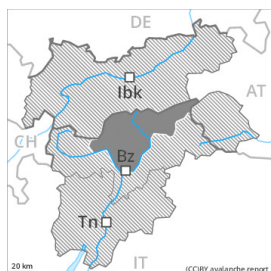

Degré de danger 4 - Fort

Neige fraîche

Snowpack stability: **very poor**

Frequency: **many**

Avalanche size: **large**

Neige ancienne fragile sur les pentes raides à l'ombre. Des couches fragiles marquées en partie supérieure du manteau neigeux peuvent déjà être déclenchées de manière isolée par des amateurs de sports d'hiver isolés sur les pentes raides à l'ombre. Ceci surtout sur les terrains rarement fréquentés comme dans les endroits plutôt faiblement enneigés au-dessus d'environ 2300 m. Des avalanches peuvent se rompre jusque dans les couches profondes et atteindre une taille dangereuse. Des couches fragiles marquées dans la neige ancienne demandent un choix d'itinéraire prudent. Des bruits sourds isolés peuvent attirer l'attention sur le danger.

Neige ancienne fragile sur les pentes raides à l'ombre. Des couches fragiles marquées en partie supérieure du manteau neigeux peuvent déjà être déclenchées de manière isolée par des amateurs de sports d'hiver isolés sur les pentes raides à l'ombre. Ceci surtout sur les terrains rarement fréquentés comme dans les endroits plutôt faiblement enneigés au-dessus d'environ 2300 m. Des avalanches peuvent se rompre jusque dans les couches profondes et atteindre une taille dangereuse. Des couches fragiles marquées dans la neige ancienne demandent un choix d'itinéraire prudent. Des bruits sourds isolés peuvent attirer l'attention sur le danger.

Degré de danger 3 - Marqué

Neige soufflée
(Neige ventée)

Limite de la forêt

Snowpack stability: **poor**

Frequency: **some**

Avalanche size: **large**

Neige
ancienne
(Sous-couche
fragile
persistante)

2600m

Avalanche size: **medium**

Neige
ancienne
(Sous-couche
fragile
persistante)

2600m

Snowpack stability: **poor**

Frequency: **few**

Avalanche size: **large**

Degré de danger 1 - Faible