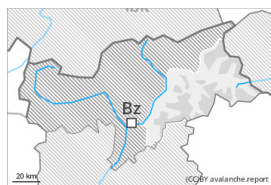

Grau de Perill 2 - Moderat

Plaques de vent

Capa feble persistent

Límit del bosc

Estabilitat del mantell de neu: **pobre**
freqüència: **algunes**
Mida d'allau: **mitjana**

2600m

Estabilitat del mantell de neu: **pobre**
freqüència: **poques**
Mida d'allau: **gran**