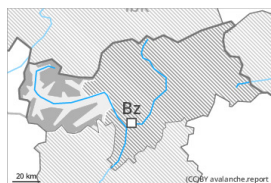

Grau de Perill 3 - Marcat

Plaques de vent

Capa feble persistent

Límit del bosc

Estabilitat del mantell de neu: **pobre**
freqüència: **algunes**
Mida d'allau: **gran**

2600m

Estabilitat del mantell de neu: **pobre**
freqüència: **poques**
Mida d'allau: **gran**