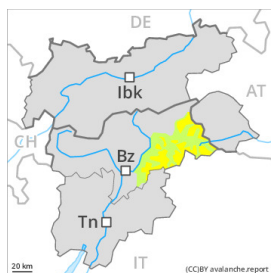

Degré de danger 4 - Fort

Neige fraîche

Snowpack stability: **very poor**

Frequency: **many**

Avalanche size: **large**

Neige ancienne fragile sur les pentes raides à l'ombre. Des couches fragiles marquées en partie supérieure du manteau neigeux peuvent déjà être déclenchées de manière isolée par des amateurs de sports d'hiver isolés sur les pentes raides à l'ombre. Ceci surtout sur les terrains rarement fréquentés comme dans les endroits plutôt faiblement enneigés au-dessus d'environ 2300 m. Des avalanches peuvent se rompre jusque dans les couches profondes et atteindre une taille dangereuse. Des couches fragiles marquées dans la neige ancienne demandent un choix d'itinéraire prudent. Des bruits sourds isolés peuvent attirer l'attention sur le danger.

Neige ancienne fragile sur les pentes raides à l'ombre. Des couches fragiles marquées en partie supérieure du manteau neigeux peuvent déjà être déclenchées de manière isolée par des amateurs de sports d'hiver isolés sur les pentes raides à l'ombre. Ceci surtout sur les terrains rarement fréquentés comme dans les endroits plutôt faiblement enneigés au-dessus d'environ 2300 m. Des avalanches peuvent se rompre jusque dans les couches profondes et atteindre une taille dangereuse. Des couches fragiles marquées dans la neige ancienne demandent un choix d'itinéraire prudent. Des bruits sourds isolés peuvent attirer l'attention sur le danger.

Degré de danger 3 - Marqué

Neige soufflée
(Neige ventée)

Limite de la forêt

Snowpack stability: **poor**
Frequency: **some**
Avalanche size: **large**

Neige
ancienne
(Sous-couche
fragile
persistante)

2600m

Snowpack stability: **poor**
Frequency: **few**
Avalanche size: **large**

Degré de danger 2 - Limité

Neige soufflée
(Neige ventée)

Limite de la forêt

Snowpack stability: **poor**
Frequency: **some**
Avalanche size: **medium**