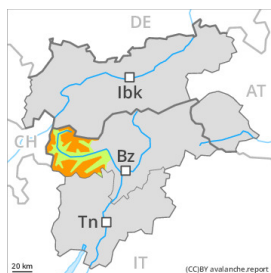

Degré de danger 4 - Fort

Neige fraîche

Snowpack stability: **very poor**

Frequency: **many**

Avalanche size: **large**

Neige ancienne fragile sur les pentes raides à l'ombre. Des couches fragiles marquées en partie supérieure du manteau neigeux peuvent déjà être déclenchées de manière isolée par des amateurs de sports d'hiver isolés sur les pentes raides à l'ombre. Ceci surtout sur les terrains rarement fréquentés comme dans les endroits plutôt faiblement enneigés au-dessus d'environ 2300 m. Des avalanches peuvent se rompre jusque dans les couches profondes et atteindre une taille dangereuse. Des couches fragiles marquées dans la neige ancienne demandent un choix d'itinéraire prudent. Des bruits sourds isolés peuvent attirer l'attention sur le danger.

Neige ancienne fragile sur les pentes raides à l'ombre. Des couches fragiles marquées en partie supérieure du manteau neigeux peuvent déjà être déclenchées de manière isolée par des amateurs de sports d'hiver isolés sur les pentes raides à l'ombre. Ceci surtout sur les terrains rarement fréquentés comme dans les endroits plutôt faiblement enneigés au-dessus d'environ 2300 m. Des avalanches peuvent se rompre jusque dans les couches profondes et atteindre une taille dangereuse. Des couches fragiles marquées dans la neige ancienne demandent un choix d'itinéraire prudent. Des bruits sourds isolés peuvent attirer l'attention sur le danger.

Degré de danger 3 - Marqué

Neige soufflée
(Neige ventée)

Limite de la forêt

Snowpack stability: **poor**
Frequency: **some**
Avalanche size: **large**

Neige
ancienne
(Sous-couche
fragile
persistante)

2600m

Neige
ancienne
(Sous-couche
fragile
persistante)

2600m

Snowpack stability: **poor**
Frequency: **few**
Avalanche size: **large**

Degré de danger 1 - Faible