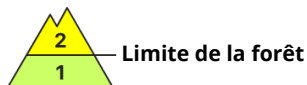

Degré de danger 2 - Limité

Neige soufflée
(Neige ventée)

Limite de la forêt

Snowpack stability: **poor**
Frequency: **some**
Avalanche size: **medium**

Neige
ancienne
(Sous-couche
fragile
persistante)

2600m

Snowpack stability: **poor**
Frequency: **few**
Avalanche size: **large**