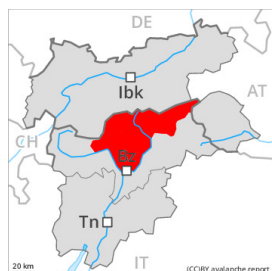

Degré de danger 4 - Fort

Neige fraîche

Snowpack stability: **very poor**

Frequency: **many**

Avalanche size: **large**

Neige ancienne fragile sur les pentes raides à l'ombre. Des couches fragiles marquées en partie supérieure du manteau neigeux peuvent déjà être déclenchées de manière isolée par des amateurs de sports d'hiver isolés sur les pentes raides à l'ombre. Ceci surtout sur les terrains rarement fréquentés comme dans les endroits plutôt faiblement enneigés au-dessus d'environ 2300 m. Des avalanches peuvent se rompre jusque dans les couches profondes et atteindre une taille dangereuse. Des couches fragiles marquées dans la neige ancienne demandent un choix d'itinéraire prudent. Des bruits sourds isolés peuvent attirer l'attention sur le danger.

Neige ancienne fragile sur les pentes raides à l'ombre. Des couches fragiles marquées en partie supérieure du manteau neigeux peuvent déjà être déclenchées de manière isolée par des amateurs de sports d'hiver isolés sur les pentes raides à l'ombre. Ceci surtout sur les terrains rarement fréquentés comme dans les endroits plutôt faiblement enneigés au-dessus d'environ 2300 m. Des avalanches peuvent se rompre jusque dans les couches profondes et atteindre une taille dangereuse. Des couches fragiles marquées dans la neige ancienne demandent un choix d'itinéraire prudent. Des bruits sourds isolés peuvent attirer l'attention sur le danger.

Degré de danger 3 - Marqué

Neige soufflée
(Neige ventée)

Limite de la forêt

Snowpack stability: **poor**
Frequency: **some**
Avalanche size: **large**

Neige
ancienne
(Sous-couche
fragile
persistante)

2600m

Neige
ancienne
(Sous-couche
fragile
persistante)

2600m

Snowpack stability: **poor**
Frequency: **few**
Avalanche size: **large**

Degré de danger 1 - Faible