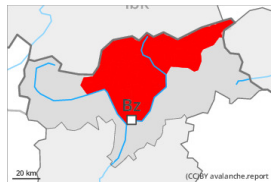

## Degré de danger 4 - Fort

Neige fraîche

Snowpack stability: **very poor**

Frequency: **many**

Avalanche size: **large**

Neige ancienne fragile sur les pentes raides à l'ombre. Des couches fragiles marquées en partie supérieure du manteau neigeux peuvent déjà être déclenchées de manière isolée par des amateurs de sports d'hiver isolés sur les pentes raides à l'ombre. Ceci surtout sur les terrains rarement fréquentés comme dans les endroits plutôt faiblement enneigés au-dessus d'environ 2300 m. Des avalanches peuvent se rompre jusque dans les couches profondes et atteindre une taille dangereuse. Des couches fragiles marquées dans la neige ancienne demandent un choix d'itinéraire prudent. Des bruits sourds isolés peuvent attirer l'attention sur le danger.

Neige ancienne fragile sur les pentes raides à l'ombre. Des couches fragiles marquées en partie supérieure du manteau neigeux peuvent déjà être déclenchées de manière isolée par des amateurs de sports d'hiver isolés sur les pentes raides à l'ombre. Ceci surtout sur les terrains rarement fréquentés comme dans les endroits plutôt faiblement enneigés au-dessus d'environ 2300 m. Des avalanches peuvent se rompre jusque dans les couches profondes et atteindre une taille dangereuse. Des couches fragiles marquées dans la neige ancienne demandent un choix d'itinéraire prudent. Des bruits sourds isolés peuvent attirer l'attention sur le danger.

## Degré de danger 3 - Marqué

Neige soufflée  
(Neige ventée)

^  
Limite de la forêt

Snowpack stability: **poor**  
Frequency: **some**  
Avalanche size: **large**

Neige  
ancienne  
(Sous-couche  
fragile  
persistante)