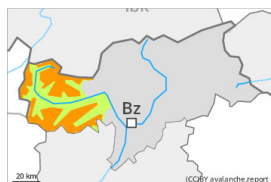

## Degré de danger 4 - Fort

Neige fraîche

Snowpack stability: **very poor**

Frequency: **many**

Avalanche size: **large**

Neige ancienne fragile sur les pentes raides à l'ombre. Des couches fragiles marquées en partie supérieure du manteau neigeux peuvent déjà être déclenchées de manière isolée par des amateurs de sports d'hiver isolés sur les pentes raides à l'ombre. Ceci surtout sur les terrains rarement fréquentés comme dans les endroits plutôt faiblement enneigés au-dessus d'environ 2300 m. Des avalanches peuvent se rompre jusque dans les couches profondes et atteindre une taille dangereuse. Des couches fragiles marquées dans la neige ancienne demandent un choix d'itinéraire prudent. Des bruits sourds isolés peuvent attirer l'attention sur le danger.

Neige ancienne fragile sur les pentes raides à l'ombre. Des couches fragiles marquées en partie supérieure du manteau neigeux peuvent déjà être déclenchées de manière isolée par des amateurs de sports d'hiver isolés sur les pentes raides à l'ombre. Ceci surtout sur les terrains rarement fréquentés comme dans les endroits plutôt faiblement enneigés au-dessus d'environ 2300 m. Des avalanches peuvent se rompre jusque dans les couches profondes et atteindre une taille dangereuse. Des couches fragiles marquées dans la neige ancienne demandent un choix d'itinéraire prudent. Des bruits sourds isolés peuvent attirer l'attention sur le danger.

## Degré de danger 3 - Marqué

Neige soufflée  
(Neige ventée)

^  
Limite de la forêt

Snowpack stability: **poor**  
Frequency: **some**  
Avalanche size: **large**

Neige  
ancienne  
(Sous-couche  
fragile  
persistante)