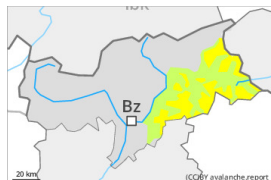

Degré de danger 2 - Limité

Neige soufflée
(Neige ventée)

Limite de la forêt

Snowpack stability: **poor**

Frequency: **some**

Avalanche size: **medium**

Neige
ancienne
(Sous-couche
fragile
persistante)

2600m

Snowpack stability: **poor**

Frequency: **few**

Avalanche size: **large**