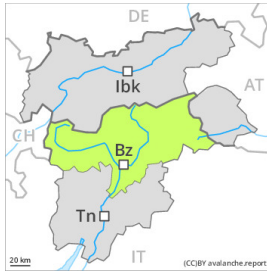

Degré de danger 1 - Faible

Neige
ancienne
(Sous-couche
fragile
persistante)

Snowpack stability: **fair**

Frequency: **few**

Avalanche size: **small**