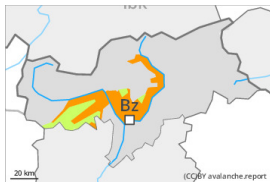

Degré de danger 3 - Marqué

Neige fraîche

Snowpack stability: **poor**

Frequency: **few**

Avalanche size: **extreme**

Manteau neigeux

Modèles de danger

md.1: sous-couche fragile persistante

md.5: chute de neige après une longue période de froid