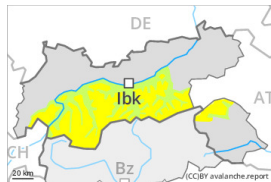

## Degré de danger 2 - Limité

**Tendance: Augmentation du danger d'avalanche**  
le Samedi 18 11 2023

Neige fraîche

Snowpack stability: **fair**

Frequency: **some**

Avalanche size: **medium**

## Manteau neigeux

**Modèles de danger**

md.6: froid, neige légère et vent