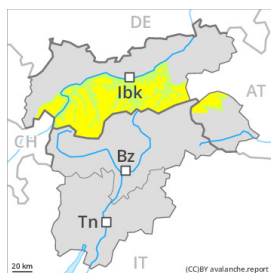

Degré de danger 2 - Limité

Tendance: Augmentation du danger d'avalanche
le Samedi 18 11 2023

Neige fraîche

Snowpack stability: **fair**

Frequency: **some**

Avalanche size: **medium**

Manteau neigeux

Modèles de danger

md.6: froid, neige légère et vent