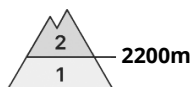

Degré de danger 2 - Limité

Tendance: Augmentation du danger d'avalanche
le Samedi 18 11 2023

Neige fraîche

2200m

Snowpack stability: **fair**

Frequency: **some**

Avalanche size: **medium**

Manteau neigeux