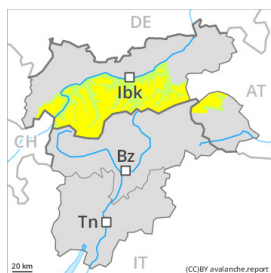

Grad de perih 2 - Moderat

Tendència: augment deth perih de lauegi
enDissabte 18 11 2023

Nhèu recenta

Estabilitat deth celh de nhèu: [regular](#)

Frecuècia: [Quauqui](#)

Mesura de lauet: [Mejan](#)

Celh de nhèu