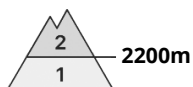

## Degré de danger 2 - Limité

**Tendance: Augmentation du danger d'avalanche**  
le Samedi 18 11 2023

Neige fraîche

Snowpack stability: **fair**

Frequency: **some**

Avalanche size: **medium**