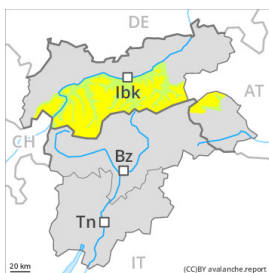

## Grado de Peligro 2 - Limitado

**Tendencia: peligro de aludes en aumento**  
en Sábado 18 11 2023

Nieve reciente

2200m

Estabilidad del manto de nieve: **regular**

Frecuencia: **algunas**

Tamaño del alud: **mediano**

### Manto nivoso

**Patrones de peligro**

pp.6: frío, nieve suelta y viento