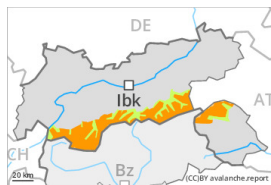

## Grau de Perill 3 - Marcat

**Tendència: Perill d'allaus constant** →

enDimarts 28 11 2023

Neu recent

Estabilitat del mantell de neu: **regular**

freqüència: **algunes**

Mida d'allau: **molt gran**

## Grau de Perill 3 - Marcat

**Tendència: Perill d'allaus constant** →  
enDimarts 28 11 2023

Plaques de vent

Estabilitat del mantell de neu: **pobre**  
freqüència: **algunes**  
Mida d'allau: **gran**