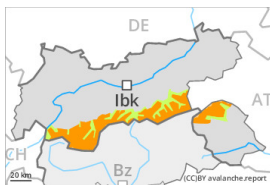

Degré de danger 3 - Marqué

Tendance: danger d'avalanche constant →

leMardi 28 11 2023

Neige fraîche

Snowpack stability: **fair**

Frequency: **some**

Avalanche size: **very large**

Degré de danger 3 - Marqué

Tendance: danger d'avalanche constant →

leMardi 28 11 2023

Neige soufflée
(Neige ventée)

Snowpack stability: **poor**

Frequency: **some**

Avalanche size: **large**