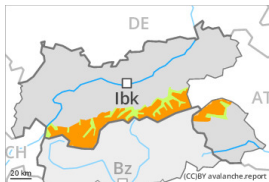

Grado Pericolo 3 - Marcato

Tendenza: Pericolo valanghe stabile →
per Martedì il 28.11.2023

Neve fresca

Snowpack stability: **discreta**
Stabilità del manto nevoso: **alcuni**
Dimensioni valanghe: **very large**

Grado Pericolo 3 - Marcato

Tendenza: Pericolo valanghe stabile →
per Martedì il 28.11.2023

Neve ventata

Snowpack stability: **scarsa**

Stabilità del manto nevoso: **alcuni**

Dimensioni valanghe: **large**