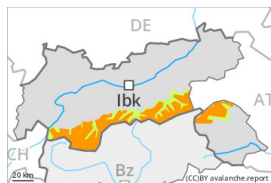

Grad de perih 3 - Mercat

Tendència: perih de lauegi constant →

enDimars 28 11 2023

Nhèu recenta

Estabilitat deth celh de nhèu: **regular**

Frecuència: **Quauqui**

Mesura de lauet: **Molt gran**

Grad de perilh 3 - Mercat