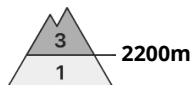

Degré de danger 3 - Marqué

Tendance: danger d'avalanche constant →

leMardi 28 11 2023