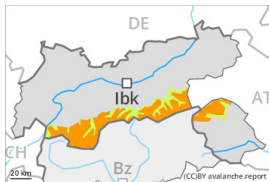

## Gefahrenstufe 3 - Erheblich

**Tendenz: Lawinengefahr bleibt gleich** →  
am Dienstag, den 28.11.2023

Neuschnee

Schneedeckenstabilität: **mittel**

Gefahrenstellen: **einige**

Lawinengröße: **sehr groß**

## Gefahrenstufe 3 - Erheblich

**Tendenz: Lawinengefahr bleibt gleich** →  
am Dienstag, den 28.11.2023

Triebschnee

Schneedeckenstabilität: **schlecht**

Gefahrenstellen: **einige**

Lawinengröße: **groß**