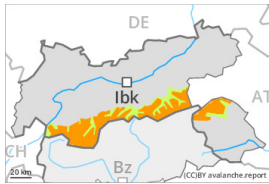

Degré de danger 3 - Marqué

Tendance: danger d'avalanche constant →

leMardi 28 11 2023

Neige fraîche

Snowpack stability: **fair**

Frequency: **some**

Avalanche size: **very large**

Degré de danger 3 - Marqué

Tendance: danger d'avalanche constant →

leMardi 28 11 2023

Neige soufflée
(Neige ventée)

Snowpack stability: **poor**

Frequency: **some**

Avalanche size: **large**

Degré de danger 1 - Faible

Neige fraîche

Snowpack stability: **fair**

Frequency: **few**

Avalanche size: **small**