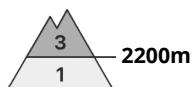

Degré de danger 3 - Marqué

Tendance: danger d'avalanche constant →

leMardi 28 11 2023

Neige fraîche

Snowpack stability: **fair**

Frequency: **some**

Avalanche size: **very large**

Degré de danger 3 - Marqué