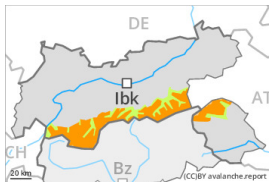

Grado Pericolo 3 - Marcato

Tendenza: Pericolo valanghe stabile →
per Martedì il 28.11.2023

Neve fresca

Snowpack stability: **discreta**

Stabilità del manto nevoso: **alcuni**

Dimensioni valanghe: **very large**

Grado Pericolo 3 - Marcato

Tendenza: Pericolo valanghe stabile →
per Martedì il 28.11.2023

Neve ventata

Snowpack stability: **scarsa**

Stabilità del manto nevoso: **alcuni**

Dimensioni valanghe: **large**

Grado Pericolo 1 - Debole

Neve fresca

Snowpack stability: **discreta**

Stabilità del manto nevoso: **pochi**

Dimensioni valanghe: **small**