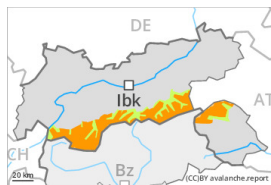

Grad de perih 3 - Mercat

Tendéncia: perih de lauegi constant →

enDimars 28 11 2023

Nhèu recenta

Estabilitat deth celh de nhèu: **regular**

Frecuèncià: **Quauqui**

Mesura de lauet: **Molt gran**

Grad de perilh 3 - Mercat

Tendència: perilh de lauegi constant →
enDimars 28 11 2023

Plaques de vent

Estabilitat deth celh de nhèu: [prabe](#)

Frecuència: [Quauqui](#)

Mesura de lauet: [Gran](#)

Grad de perih 1 - Fèble

Nhèu recenta

Estabilitat deth celh de nhèu: **regular**