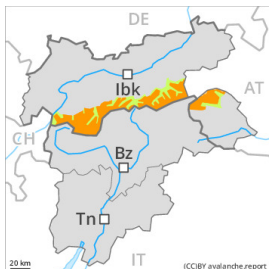

## Grau de Perill 3 - Marcat

**Tendència: Perill d'allaus constant** →  
enDimarts 28 11 2023

Neu recent

Estabilitat del mantell de neu: **regular**

freqüència: **algunes**

Mida d'allau: **molt gran**

## Grau de Perill 3 - Marcat

**Tendència: Perill d'allaus constant** →  
enDimarts 28 11 2023

Plaques de vent

Estabilitat del mantell de neu: **pobre**  
freqüència: **algunes**  
Mida d'allau: **gran**