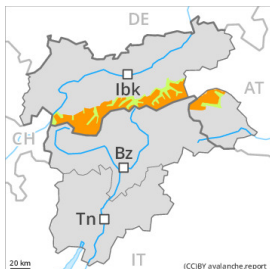

## Grad de perilh 3 - Mercat

**Tendència: perilh de lauegi constant** →

enDimars 28 11 2023

Nhèu recenta

Estabilitat deth celh de nhèu: **regular**

Frecuència: **Quauqui**

Mesura de lauet: **Molt gran**

## Grad de perilh 3 - Mercat

**Tendència: perilh de lauegi constant** →  
enDimars 28 11 2023

Plaques de vent

Estabilitat deth celh de nhèu: [prabe](#)

Frecuència: [Quauqui](#)

Mesura de lauet: [Gran](#)