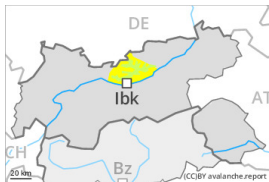

Tendència: Perill d'allaus constant →
enDimarts 28 11 2023

Plaques de vent

Estabilitat del mantell de neu: **pobre**
freqüència: **algunes**
Mida d'allau: **gran**

Grau de Perill 2 - Moderat

Neu humida

Estabilitat del mantell de neu: **pobre**