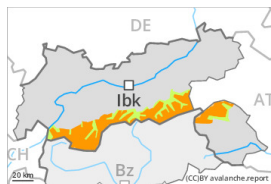

## Gefahrenstufe 3 - Erheblich

**Tendenz: Lawinengefahr bleibt gleich** →  
am Dienstag, den 28.11.2023

Neuschnee

Schneedeckenstabilität: **mittel**

Gefahrenstellen: **einige**

Lawinengröße: **sehr groß**

## Gefahrenstufe 3 - Erheblich

**Tendenz: Lawinengefahr bleibt gleich** →  
am Dienstag, den 28.11.2023

Triebschnee

Schneedeckenstabilität: **schlecht**

Gefahrenstellen: **einige**

Lawinengröße: **groß**

## Gefahrenstufe 2 - Mäßig

Nassschnee

Schneedeckenstabilität: **schlecht**

Gefahrenstellen: **wenige**

Lawinengröße: **mittel**