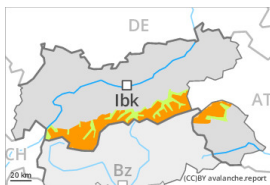

Degré de danger 3 - Marqué

Tendance: danger d'avalanche constant →

leMardi 28 11 2023

Neige fraîche

Snowpack stability: **fair**

Frequency: **some**

Avalanche size: **very large**

Degré de danger 3 - Marqué

Tendance: danger d'avalanche constant →

leMardi 28 11 2023

Neige soufflée
(Neige ventée)

Snowpack stability: **poor**

Frequency: **some**

Avalanche size: **large**

Degré de danger 2 - Limité

Avalanches mouillées
(Neige humide)

Snowpack stability: **poor**

Frequency: **few**

Avalanche size: **medium**

Degré de danger 1 - Faible

Neige fraîche

Snowpack stability: **fair**

Frequency: **few**

Avalanche size: **small**