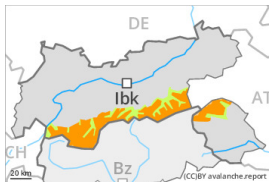

Grado Pericolo 3 - Marcato

Tendenza: Pericolo valanghe stabile →
per Martedì il 28.11.2023

Neve fresca

Snowpack stability: **discreta**

Stabilità del manto nevoso: **alcuni**

Dimensioni valanghe: **very large**

Grado Pericolo 3 - Marcato

Tendenza: Pericolo valanghe stabile →
per Martedì il 28.11.2023

Neve ventata

Snowpack stability: **scarsa**

Stabilità del manto nevoso: **alcuni**

Dimensioni valanghe: **large**

Grado Pericolo 2 - Moderato

Neve bagnata

Snowpack stability: **scarsa**

Stabilità del manto nevoso: **pochi**

Dimensioni valanghe: **medium**

Grado Pericolo 1 - Debole

Neve fresca

Snowpack stability: **discreta**

Stabilità del manto nevoso: **pochi**