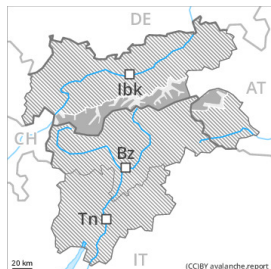

Grau de Perill 3 - Marcat

Tendència: Perill d'allaus constant →

enDimarts 28 11 2023

Neu recent

Estabilitat del mantell de neu: **regular**

freqüència: **algunes**

Mida d'allau: **molt gran**

Grau de Perill 3 - Marcat

Tendència: Perill d'allaus constant →
enDimarts 28 11 2023

Plaques de vent

Estabilitat del mantell de neu: **pobre**
freqüència: **algunes**
Mida d'allau: **gran**

Grau de Perill 2 - Moderat

Neu humida

Estabilitat del mantell de neu: **pobre**